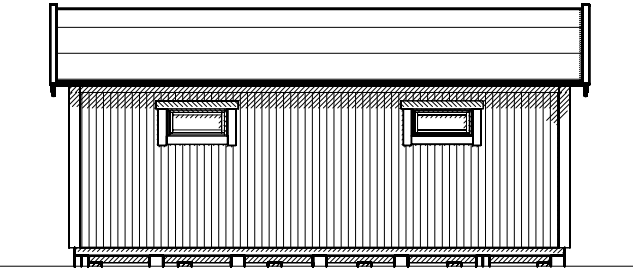

Långsida

Leveransbeskrivning

1. **Tak** Underlagspapp
   Råspont
   Fribärande takstolar
   Vindskivor 21 x 145 mm
   Takfotsbrädor 21 x 145 mm
2. ---
3. **Yttervägg** Färdiga väggsektioner och gavelspetsar
   Funkispanel 21 x 120 mm
   Luftspaltsregel 34 mm
   Vindpapp
   Väggreglar 34 x 94 mm
   Knutbräda 21x120 mm
4. ---
5. **Golv** Bärlina 100 mm
   Golvbjälklag 43 x 145 mm
   Spånskiva 21 mm
6. ---
7. **Dörr** Ytterdörr 1 st 9 x 19, 18°, högerhängd,
   Fönster, klarglas
   Trycke och lås ingår, obehandlade
8. ---
9. **Fönster** 2 st fönster 6x18, obehandlad, fast.
   1 st fönster 9x10, obehandlat, öppningsbart
   2 st fönster 9x4, obehandlade, öppningsbara
10. ---
11. **Övrigt** Beslag, spik och skruv ingår
    Ventilgaller
    Fasadlist, svart
12. ---
13. **Tillval** Plåtsats - Hängrännor, stuprör, fotplåt och vindskiveplåt.
    Taksats - Shingel, underlagspapp
    Plåttak - Planja Trend, inkl. plåtsats och underlagspapp
    Isolersats - Isolering till väggar, golv och tak, trossbottenstöd och trossbottenstödskivor.