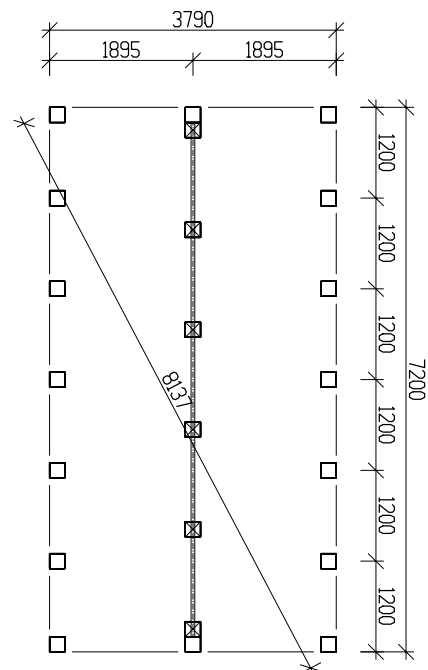

Byggyta 29 m²

Takyta 39,6 m²

Taklängd 7800 mm

Takfallslängd 2540 mm

Taklutning 25°

Snözon 3,5

Totalhöjd 3880 m

Högsta höjd inv. 2300 m

Långsida

Kortsida

Leveransbeskrivning

- Tak** Underlagspapp
Råspont
Fribärande takstolar
Vindskivor 21 x 145 mm
Takfotsbrädor 21 x 145 mm
-
- Yttervägg** Färdiga väggsektioner och gavelspetsar
Funkispanel 21 x 120 mm
Luftspaltsregel 34 mm
Vindpapp
Väggreglar 34 x 94 mm
Knutbräda 21x120 mm
-
- Golv** Bärlina 100 mm
Golvbjälklag 43 x 145 mm
Spånskiva 21 mm
-
- Dörr** Ytterdörr 1 st 9 x 19, 18°, högerhängd,
Fönster, klarglas
Trycke och lås ingår, obehandlade
-
- Fönster** 2 st fönster 6x18, obehandlad, fast.
1 st fönster 9x10, obehandlat, öppningsbart
2 st fönster 9x4, obehandlade, öppningsbara
-
- Övrigt** Beslag, spik och skruv ingår
Ventilgaller
Fasadlist, svart
-
- Tillval** Plåtsats - Hängrännor, stuprör, fotplåt och vindskiveplåt.
Taksats - Shingel, underlagspapp
Plåttak - Planja Trend, inkl. plåtsats och underlagspapp
Isolersats - Isolering till väggar, golv och tak, trossbottenstöd och trossbottenstödskivor.

Sektion

Plintritning