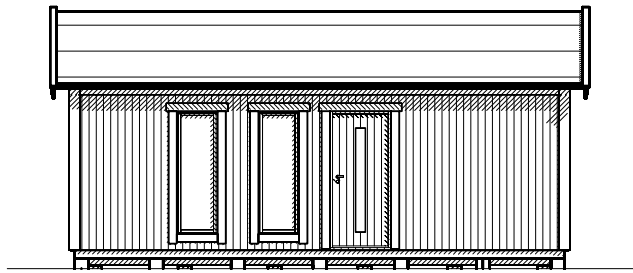

Leveransbeskrivning

1. **Tak** Underlagspapp
   Råspont
   Fribärande takstolar
   Vindskivor 21 x 145 mm
   Takfotsbrädor 21 x 145 mm
2. ---
3. **Yttervägg** Färdiga väggsektioner och gavelspetsar
   Funkispanel 21 x 120 mm
   Luftspaltsregel 34 mm
   Vindpapp
   Väggreglar 34 x 94 mm
   Knutbräda 21x120 mm
4. ---
5. **Golv** Bärlina 100 mm
   Golvbjälklag 43 x 145 mm
   Spånskiva 21 mm
6. ---
7. **Dörr** Ytterdörr 1 st 9 x 19, 18°, högerhängd,
   Fönster, klarglas
   Trycke och lås ingår, obehandlade
8. ---
9. **Fönster** 2 st fönster 6x18, obehandlad, fast.
   1 st fönster 9x10, obehandlat, öppningsbart
   2 st fönster 9x4, obehandlade, öppningsbara
10. ---
11. **Övrigt** Beslag, spik och skruv ingår
    Ventilgaller
    Fasadlist, svart
12. ---
13. **Tillval** Plåtsats - Hängrännor, stuprör, fotplåt och vindskiveplåt.
    Taksats - Shingel, underlagspapp
    Plåttak - Planja Trend, inkl. plåtsats och underlagspapp
    Isolersats - Isolering till väggar, golv och tak, trossbottenstöd och trossbottenstödskivor.