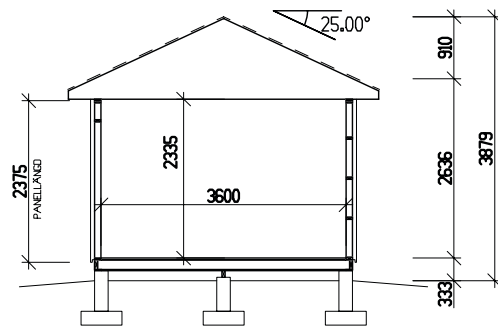

Byggyta 29 m²

Takyta 39,6 m²

Taklängd 7800 mm

Takfallslängd 2540 mm

Taklutning 25°

Snözon 3,5

Totalhöjd 3880 m

Högsta höjd inv. 2300 m

Långsida

Kortsida

Leveransbeskrivning

- Tak** Underlagspapp
Råspont
Fribärande takstolar
Vindskivor 21 x 145 mm
Takfotsbrädor 21 x 145 mm
-
- Yttervägg** Färdiga väggsektioner och gavelspetsar
Funkispanel 21 x 120 mm
Luftspaltsregel 34 mm
Vindpapp
Väggreglar 34 x 94 mm
Knutbräda 21x120 mm
-
- Golv** Bärlina 100 mm
Golvbjälklag 43 x 145 mm
Spånskiva 21 mm
-
- Dörr** Ytterdörr 1 st 9 x 19, 18°, högerhängd,
Fönster, klarglas
Trycke och lås ingår, obehandlade
-
- Fönster** 2 st fönster 6x18, obehandlad, fast.
1 st fönster 9x10, obehandlat, öppningsbart
2 st fönster 9x4, obehandlade, öppningsbara
-
- Övrigt** Beslag, spik och skruv ingår
Ventilgaller
Fasadlist, svart
-
- Tillval** Plåtsats - Hängrännor, stuprör, fotplåt och vindskiveplåt.
Taksats - Shingel, underlagspapp
Plåttak - Planja Trend, inkl. plåtsats och underlagspapp
Isolersats - Isolering till väggar, golv och tak, trossbottenstöd och trossbottenstödskivor.